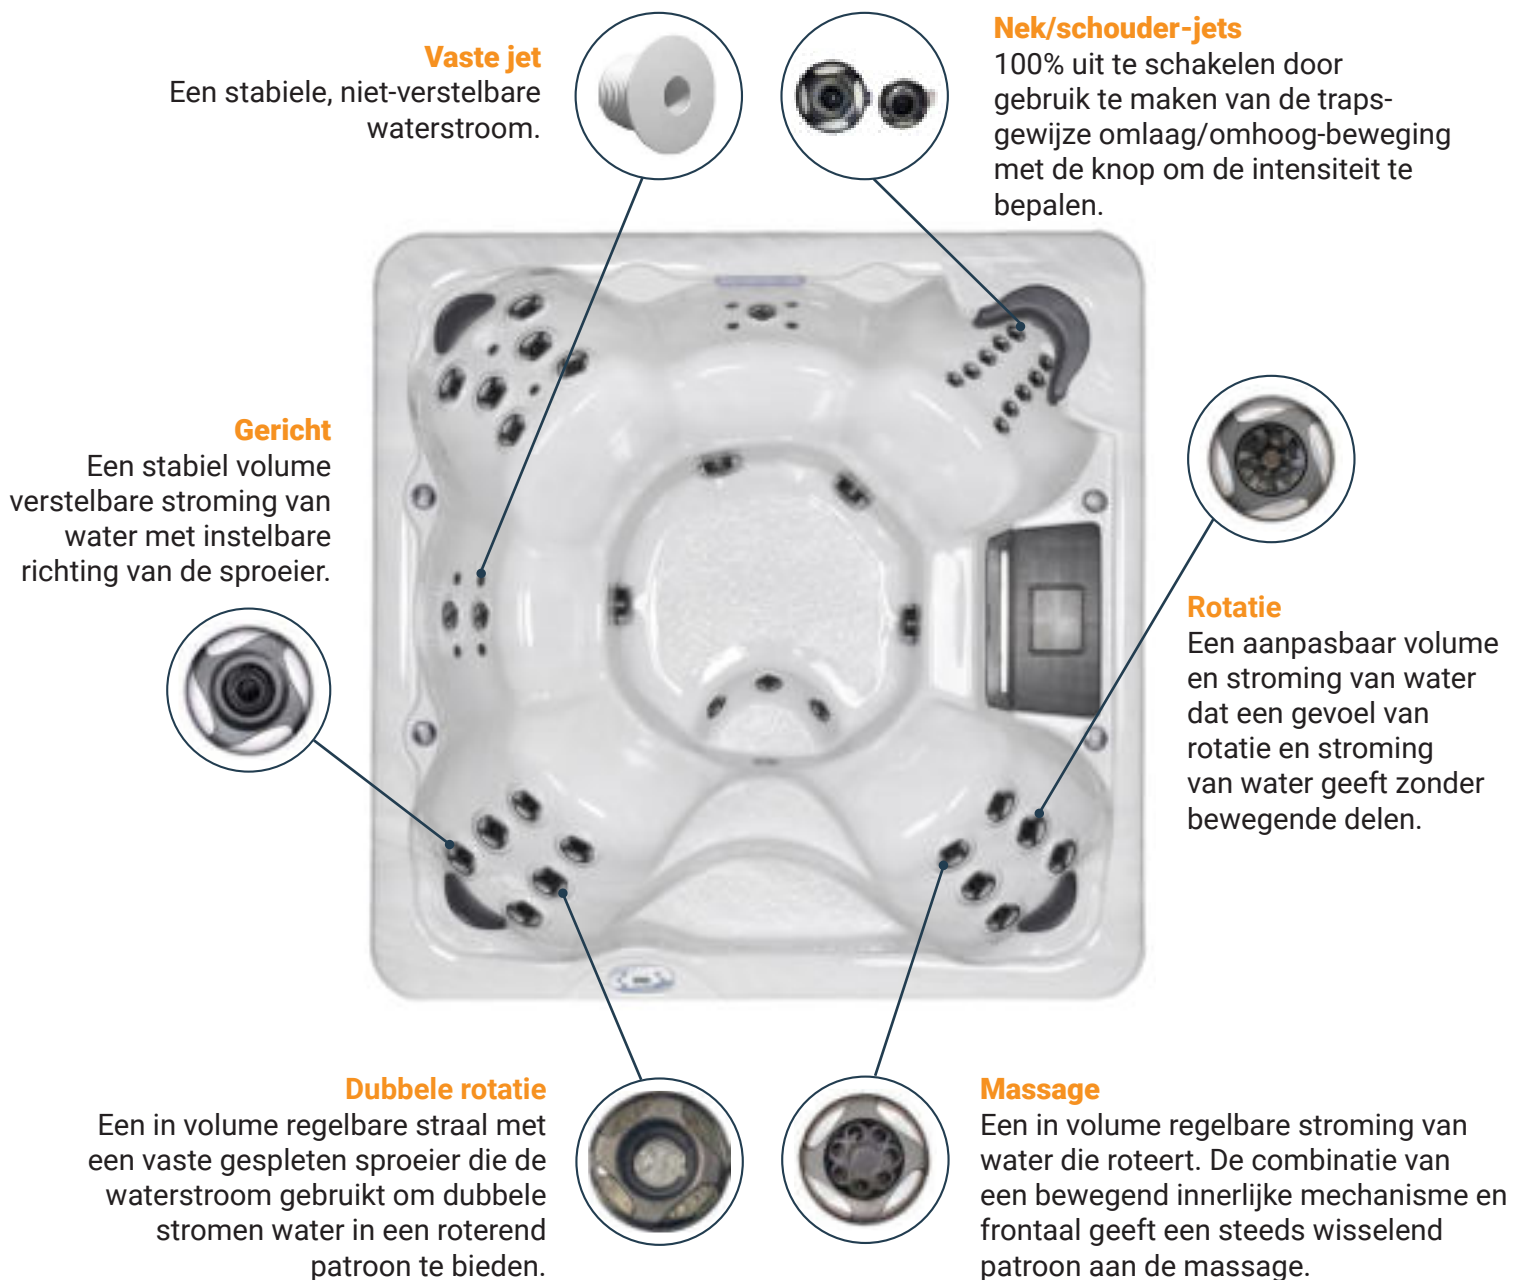

Hydrotherapie-jets

Er is een verscheidenheid aan jetgroottes en binnenstijlen gebruikt met unieke zitpatronen om superieure hydrotherapie te bereiken voor individuele spa-modellen. Daarom is niet elke jet die hieronder wordt beschreven of afgebeeld beschikbaar in elk model. Niet alle interne jetstijlen zijn beschikbaar in alle jetgroottes.

Om het watervolume aan te passen, draait u eenvoudig de jetknop met de klok mee naar de uitpositie of tegen de klok in naar de maximale positie. Als u te hard naar het maximum beweegt, draait u de binnenkant van de jet los uit de body.