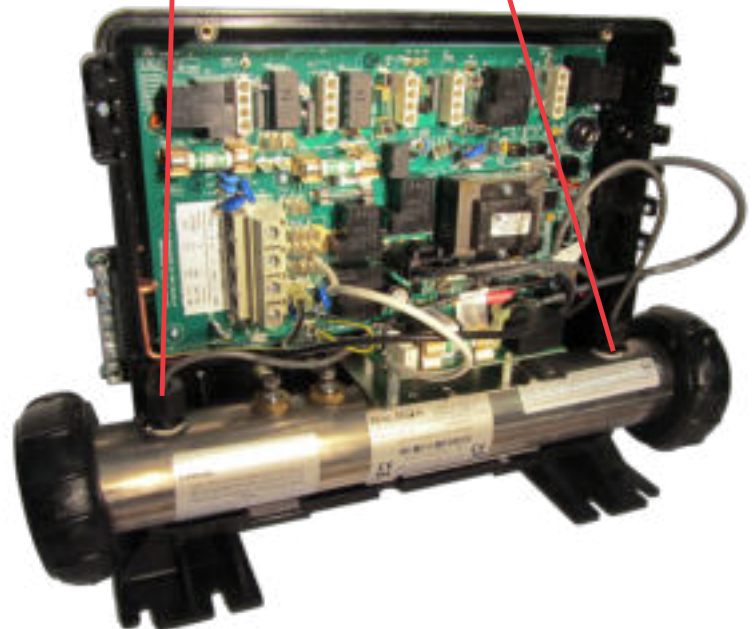

Spa-uitrusting

Superieure bediening door Balboa watergroep

Een geavanceerde, hypermoderne spa-controller biedt ultiem gebruiksgemak, veiligheid en betrouwbaarheid voor elke spa-gebruiker. De Powerworks™ met M7-technologie is een revolutionair nieuw hardware- / softwareplatform dat mechanische sensorschakelaars en externe doorvoertemperatuursensoren volledig vervangt.

Het M7-platform is uitgerust met twee identieke solid-state sensoren die in het verdeelblok van de verwarmers worden gemonteerd. Deze "slimme sensoren" meten de watertemperatuur nauwkeurig en betrouwbaar, terwijl ze kritieke wateromstandigheden bewaken zonder de mogelijkheid van mankementen als gevolg van een defecte mechanische schakelaar.

Titanium verwarmingselement

Het titanium verwarmingselement bevat geen ijzer en zal niet roesten of corroderen. Het materiaal hoeft niet gecoat te worden om het te beschermen tegen waterbehandelingsproducten. Titanium vormt aan de oppervlakte van het element een dioxide-laag, waardoor aanzet van kalk tegengegaan wordt en de levenscyclus van het product wordt verlengd.

Ontworpen voor een lange levensduur

Spa's van Sunrise Spas zijn technisch en functioneel superieur en zijn ontworpen in samenwerking met medische en technische professionals, om jarenlang probleemloos van te genieten.

Elk aspect van de spa, van de structuur tot de mechanische bediening, wordt erkend als toonaangevend in de branche. Daarnaast worden de spa's op meer dan 300 kwaliteitscontrolepunten persoonlijk geïnspecteerd door kwaliteitscontroleurs om ervoor te zorgen dat elke stap van het productieproces voldoet aan de normen die onze reputatie vereist.