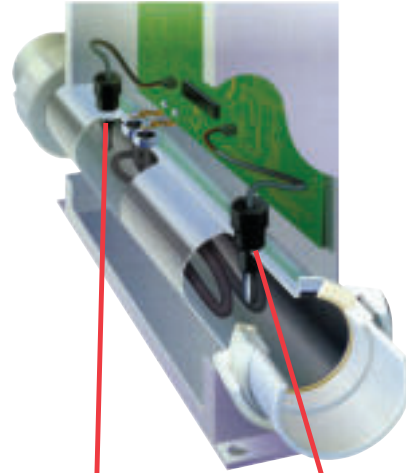

Spa-uitrusting

Superieure bediening door Balboa watergroep

Een geavanceerde, hypermoderne spa-controller biedt ultiem gebruiksgemak, veiligheid en betrouwbaarheid voor elke spa-gebruiker. De Powerworks™ met M7-technologie is een revolutionair nieuw hardware- / softwareplatform dat mechanische sensorschakelaars en externe doorvoertemperatuursensoren volledig vervangt.

Het M7-platform is uitgerust met twee identieke solid-state sensoren die in het verdeelblok van de verwarmers worden gemonteerd. Deze "slimme sensoren" meten de watertemperatuur nauwkeurig en betrouwbaar, terwijl ze kritieke wateromstandigheden bewaken zonder de mogelijkheid van mankementen als gevolg van een defecte mechanische schakelaar.

Titanium verwarmingselement

Het titanium verwarmingselement bevat geen ijzer en zal niet roesten of corroderen. Het materiaal hoeft niet gecoat te worden om het te beschermen tegen waterbehandelingsproducten. Titanium vormt aan de oppervlakte van het element een dioxide-laag, waardoor aanzet van kalk tegengegaan wordt en de levenscyclus van het product wordt verlengd.

Ontworpen voor een lange levensduur

Spa's van Sunrise Spas zijn technisch en functioneel superieur en zijn ontworpen in samenwerking met medische en technische professionals, om jarenlang probleemloos van te genieten.

Elk aspect van de spa, van de structuur tot de mechanische bediening, wordt erkend als toonaangevend in de branche. Daarnaast worden de spa's op meer dan 300 kwaliteitscontrolepunten persoonlijk geïnspecteerd door kwaliteitscontroleurs om ervoor te zorgen dat elke stap van het productieproces voldoet aan de normen die onze reputatie vereist.